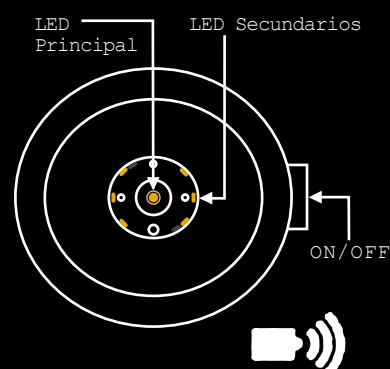

TAGLITE T7

MINING LAMP

Batería Li-ion
4,2 vcc/6,6 mA

TAGLITE T7, el sistema de mayor autonomía y potencia entregando una alta luminosidad segura y confiable por más de 21 horas. Debido a su diseño ergonómico y sus baterías ultralivianas de Li-ION y su foco LED CREE, tiene una gran performance de iluminación con un bajo consumo.

Adicionalmente, es capaz de integrar sistemas de monitoreo de personas, sistemas de alerta, tracking system, que utilicen tags WI-FI/RFID/Activos.

Cuenta con garantía de un año y certificaciones ATEX, IECEx y GOST aprobado para su uso en ambientes explosivos.

CON RANURA PARA TAG
TAG NO INCLUIDO

LUMINOSIDAD

TIPO DE LED	LED CREE
CANTIDAD DE LEDS	1 PRINCIPAL - 6 SECUNDARIOS
AUTONOMÍA LUZ PRINCIPAL	21 HORAS
AUTONOMÍA LUZ EMERGENCIA	60 HORAS
LUMINOSIDAD LED PRINCIPAL	10.000 LUX
LUMINOSIDAD LED PRINCIPAL DESPUÉS DE 12 HRS	4.500 LUX
ENCENDIDO AUTOMÁTICO DE LUZ DE EMERGENCIA	SI
PESO TOTAL	581 g

TAMAÑO SLOT

29 x 14 x 83 mm

TEMPERATURA DE OPERACIÓN

-30° A 70° C

TAG READY
SYSTEM (SLOT)

SENSOR DE
CARGA

LED INDICADOR
DE CARGA
INCLUIDO

TAGLITE®